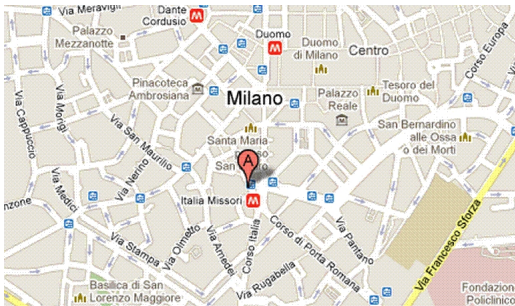

Dove Siamo e come Raggiungerci

Sabato 26 Marzo 2011 15:58 - Ultimo aggiornamento Sabato 26 Marzo 2011 16:53

Il Pensionato Semeria si trova in Piazza Missori, 4 in zona Centro Città ed è aperto tutti i giorni dell'anno.

[Visualizzazione ingrandita della mappa](#)

Altri Link Utili:

[Rete Metropolitana - Milano](#)

[Azienda Trasporti Milanesi](#)